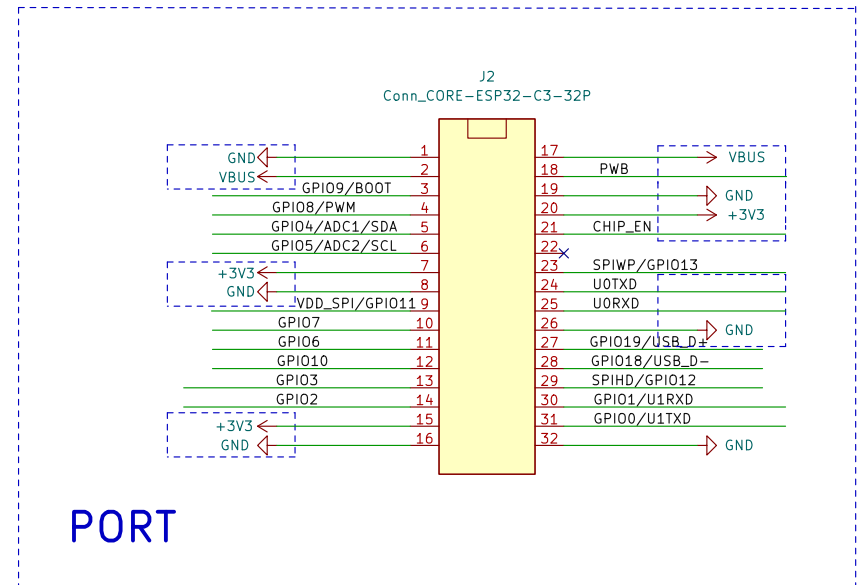

Strapping:GPIO2/GPIO8/GPIO9

PORT